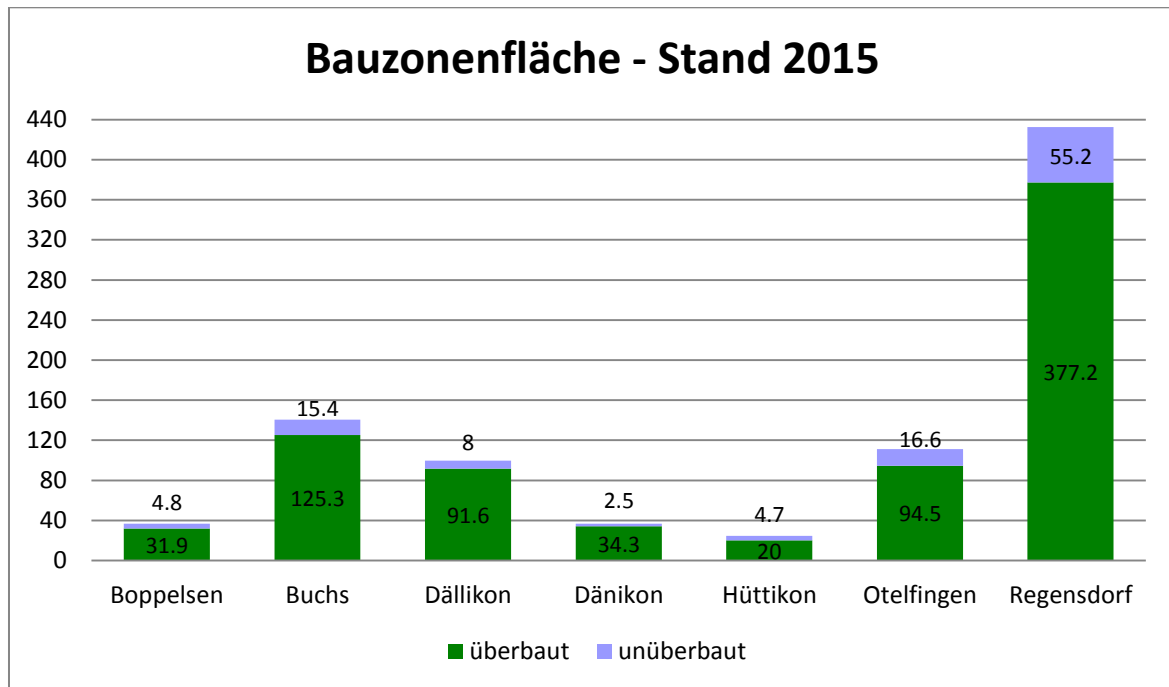

Fläche in ha (Stand 2007)

Einwohner per 31.12.2016

Firmen und Arbeitsplätze per Betriebszählung 2014

Gemeinde	Gewerbe 2. Sektor		Gewerbe 3. Sektor	
	Firmen	Arbeitsplätze	Firmen	Arbeitsplätze
Boppelsen	7	14	60	121
Buchs	56	321	207	1865
Dällikon	83	1420	106	1191
Dänikon	24	220	69	151
Hüttikon	8	43	28	47
Otelfingen	51	515	206	1868
Regensdorf	208	2632	1053	7901