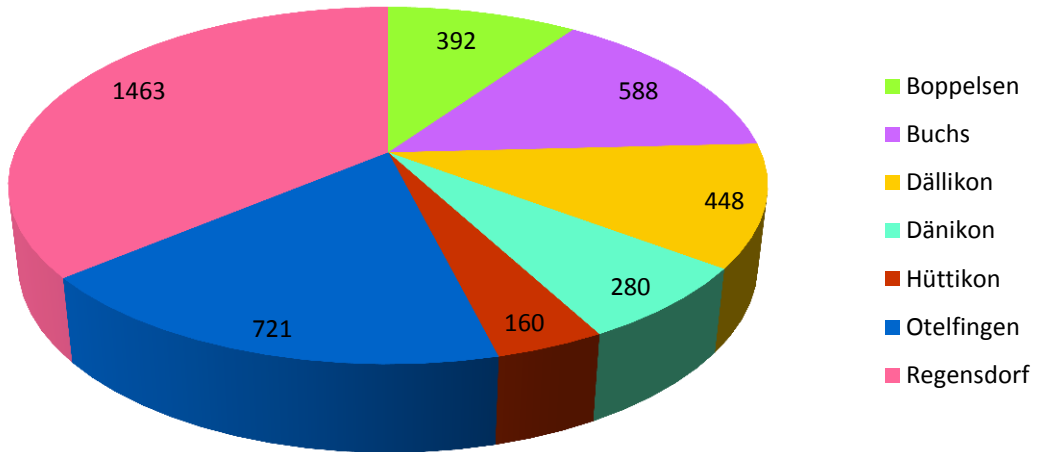

Fläche in ha (Stand 2007)

Einwohner per 31.12.2016

Firmen und Arbeitsplätze per Betriebszählung 2014

Gemeinde	Gewerbe 2. Sektor		Gewerbe 3. Sektor	
	Firmen	Arbeitsplätze	Firmen	Arbeitsplätze
Boppelsen	7	14	60	121
Buchs	56	321	207	1865
Dällikon	83	1420	106	1191
Dänikon	24	220	69	151
Hüttikon	8	43	28	47
Otelfingen	51	515	206	1868
Regensdorf	208	2632	1053	7901