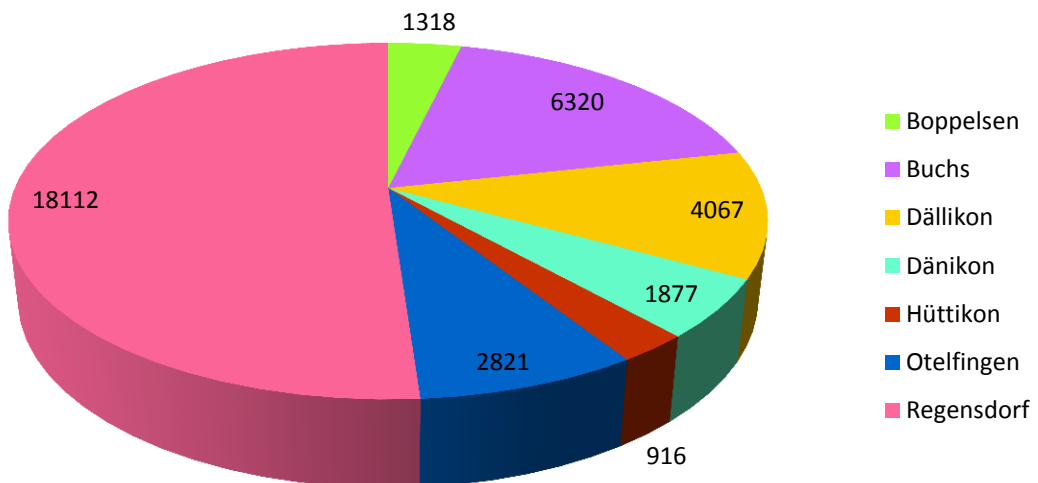

Fläche in ha (Stand 2007)

Einwohner per 31.12.2016

Firmen und Arbeitsplätze per Betriebszählung 2014

Gemeinde	Gewerbe 2. Sektor		Gewerbe 3. Sektor	
	Firmen	Arbeitsplätze	Firmen	Arbeitsplätze
Boppelsen	7	14	60	121
Buchs	56	321	207	1865
Dällikon	83	1420	106	1191
Dänikon	24	220	69	151
Hüttikon	8	43	28	47
Otelfingen	51	515	206	1868
Regensdorf	208	2632	1053	7901