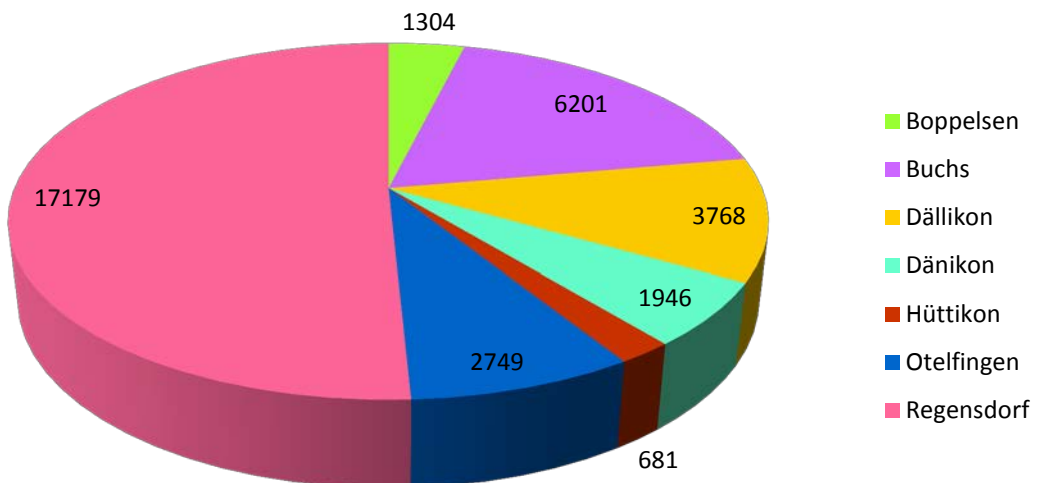

Fläche in ha

Einwohner per 31.12.2013

Firmen und Arbeitsplätze per Betriebszählung 2012

Gemeinde	Gewerbe 2. Sektor		Gewerbe 3. Sektor	
	Firmen	Arbeitsplätze	Firmen	Arbeitsplätze
Boppelsen	10	16	61	127
Buchs	58	303	203	1862
Dällikon	87	1538	176	1114
Dänikon	24	244	70	146
Hüttikon	14	23	41	120
Otelfingen	45	407	195	2447
Regensdorf	200	2711	997	8016