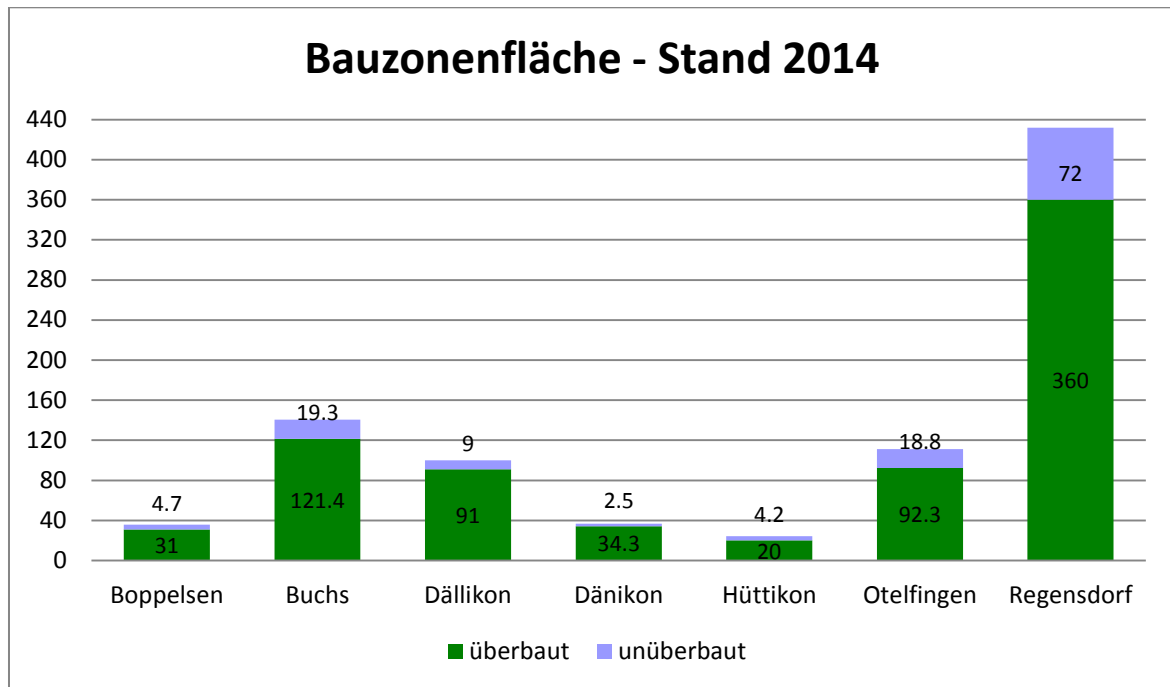

Fläche in ha

Einwohner per 31.12.2013

Firmen und Arbeitsplätze per Betriebszählung 2012

Gemeinde	Gewerbe 2. Sektor		Gewerbe 3. Sektor	
	Firmen	Arbeitsplätze	Firmen	Arbeitsplätze
Boppelsen	10	16	61	127
Buchs	58	303	203	1862
Dällikon	87	1538	176	1114
Dänikon	24	244	70	146
Hüttikon	14	23	41	120
Otelfingen	45	407	195	2447
Regensdorf	200	2711	997	8016