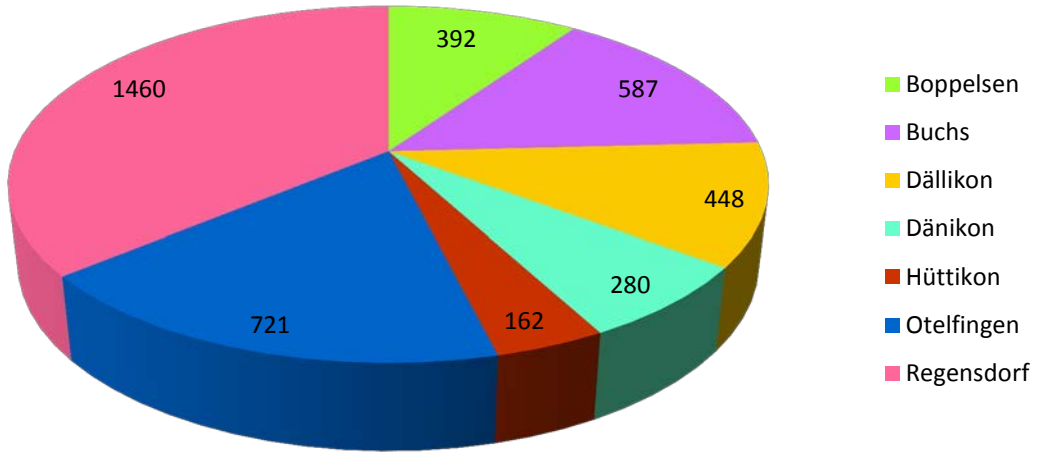

Fläche in ha

Einwohner per 31.12.2013

Firmen und Arbeitsplätze per Betriebszählung 2012

Gemeinde	Gewerbe 2. Sektor		Gewerbe 3. Sektor	
	Firmen	Arbeitsplätze	Firmen	Arbeitsplätze
Boppelsen	10	16	61	127
Buchs	58	303	203	1862
Dällikon	87	1538	176	1114
Dänikon	24	244	70	146
Hüttikon	14	23	41	120
Otelfingen	45	407	195	2447
Regensdorf	200	2711	997	8016